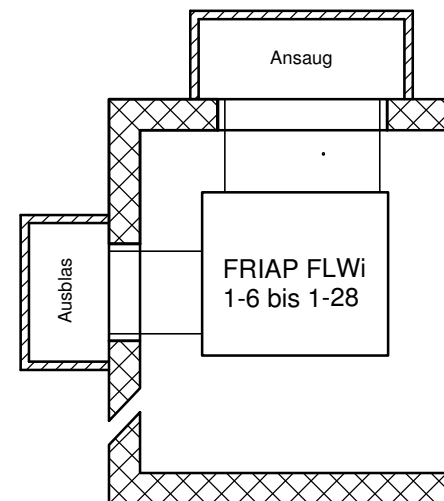

Luft/Wasser Wärmepumpen Innenaufstellung

Schallpegel zu FLWi 1-6 bis 1-28

Wassererwärmer | Speicher | Wärmepumpen | Solaranlagen | Heizband-Systeme

Wärmepumpe	Schallpegel im Abstand von 2m db(A)	Schallpegel im Abstand von 4m db(A)
FLWi 1-6	40	34
FLWi 1-8	40	34
FLWi 1-10	50	44
FLWi 1-12	50	44
FLWi 1-17	55	49
FLWi 1-21	55	49
FLWi 1-28	60	54

Wärmepumpe	Schallpegel im Abstand von 4m db(A)	Schallpegel im Abstand von 2m db(A)
FLWi 1-6	36	42
FLWi 1-8	36	42
FLWi 1-10	46	52
FLWi 1-12	46	52
FLWi 1-17	51	57
FLWi 1-21	51	57
FLWi 1-28	56	62

Bemerkung:
Ohne Schächte sind die Werte um 7.0dB(A) höher